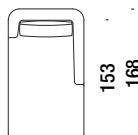

7,1mt. ★13,7m² 1m³ 40Kg

100

Right armchair fiber

Fauteuil droite fibre

DL4L14

7,1mt. ★13,7m² 1m³ 40Kg

100

Left Chaise Longue fiber

Chaise Longue gauche fibre

DL4L15

9mt. ★17m² 1,6m³ 65Kg

100

Right Chaise Longue fiber

Chaise Longue droite fibre

DL4L16

9mt. ★17m² 1,6m³ 65Kg

100

Stool fiber

Pouf fibre

DL4L17

3,2mt. ★6m² 0,3m³ 15Kg

92

Sofa 160 goose down

Canapé 160 plume