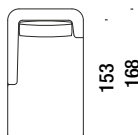

Sofa 240 fiber

Canapé 240 fibre

DL4L12

12,9mt. ★24,5m² 2,3m³ 80Kg

240

Left armchair fiber

Fauteuil gauche fibre

DL4L13

7,1mt. ★13,7m² 1m³ 40Kg

100

Right armchair fiber

Fauteuil droite fibre

DL4L14

7,1mt. ★13,7m² 1m³ 40Kg

100

Left Chaise Longue fiber

Chaise Longue gauche fibre

DL4L15

9mt. ★17m² 1,6m³ 65Kg

100

Right Chaise Longue fiber

Chaise Longue droite fibre

DL4L16

9mt. ★17m² 1,6m³ 65Kg